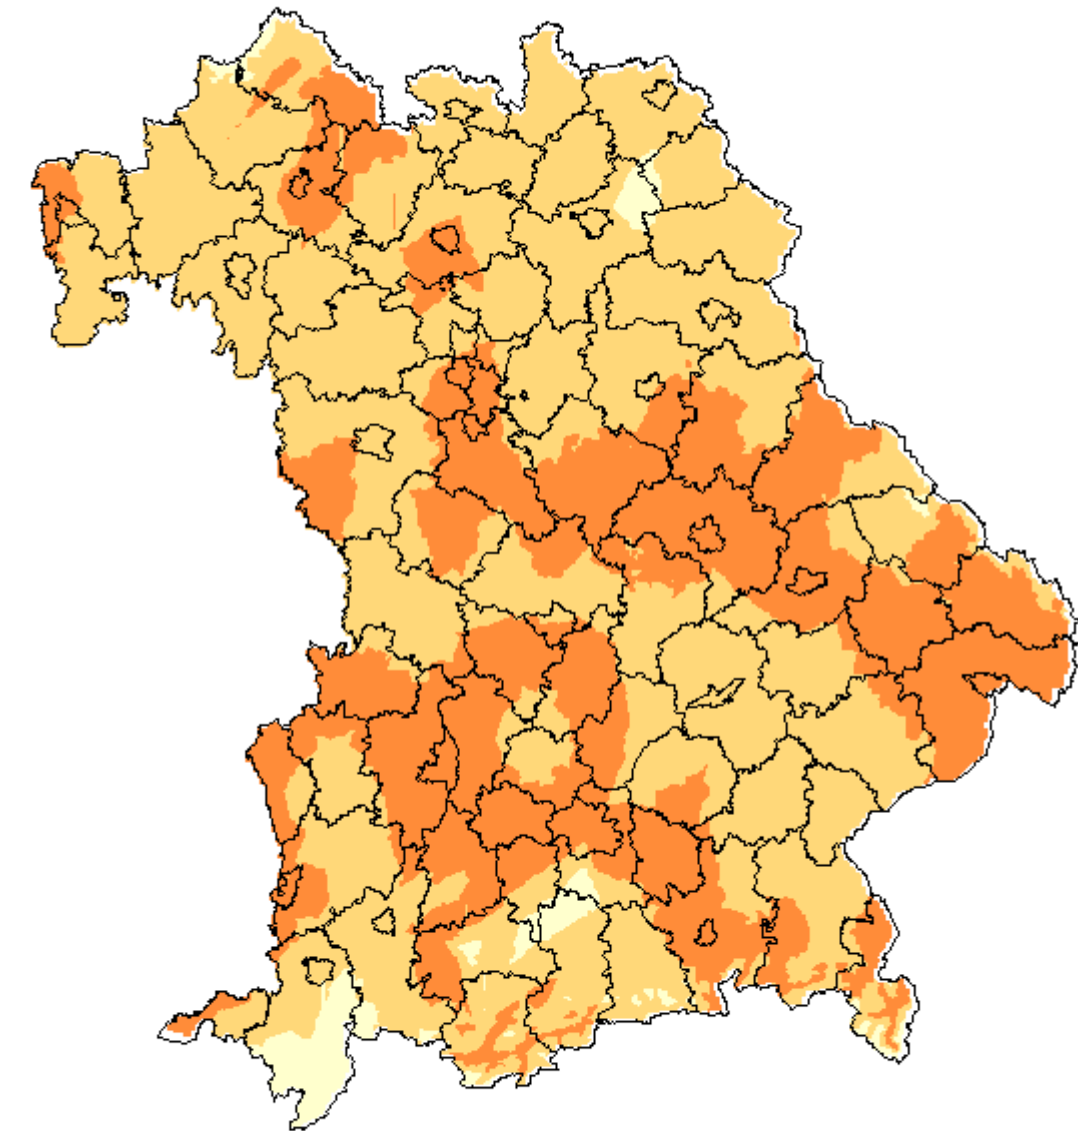

Waldbrandgefahrenindex für Bayern

27.04.2024

Deutscher Wetterdienst (erstellt 28.4.2024 4:08 UTC)
Geobasisdaten © Bundesamt für Kartographie und Geodäsie (www.bkg.bund.de)