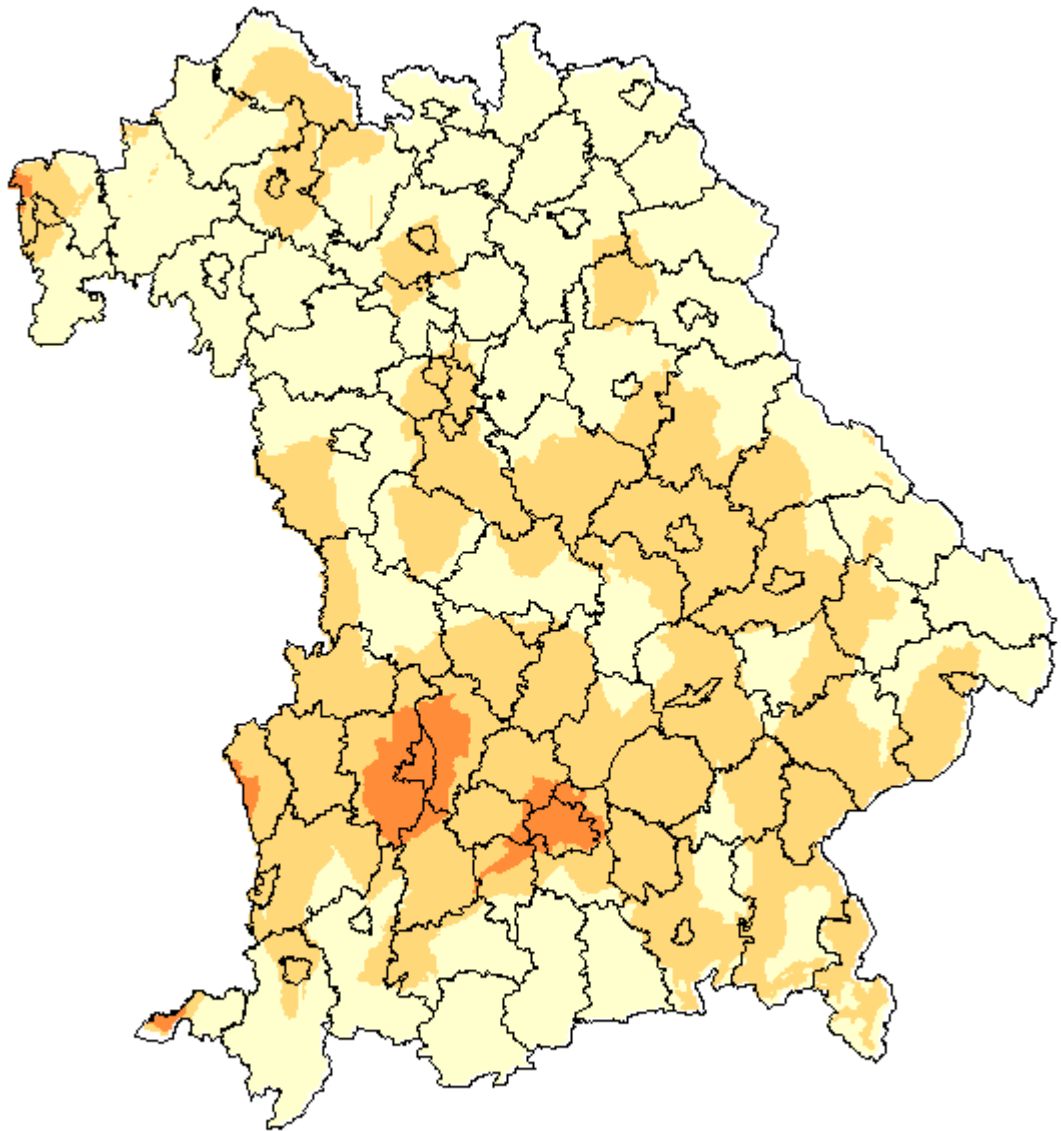

Sa 27.04.	So 28.04.	Mo 29.04.	Di 30.04.	Mi 01.05.
Franken					
Lufttemperatur Max. (°C)	18	21	22	26	25
Lufttemperatur Min (°C)	5	7	8	8	10
Wettercharakter					
Niederschlagswahrscheinlichkeit (%)	55	15	45	10	15
Niederschlagsmenge (mm)	< 2	0	0	0	0
Verdunstung real über Gras (mm)	2 - 3	2 - 3	2 - 3	2 - 3	2 - 3
Windrichtung und -geschwindigkeit mittags (m/s)	SO 3	SW 4	SO 3	SO 4	SO 4
Windspitze (m/s / Bft)	6 / 4	9 / 5	7 / 4	9 / 5	9 / 5
Niederbayern und Oberpfalz					
Lufttemperatur Max. (°C)	18	25	26	27	26
Lufttemperatur Min (°C)	4	5	7	7	9
Wettercharakter					
Niederschlagswahrscheinlichkeit (%)	10	10	10	10	20
Niederschlagsmenge (mm)	0	0	0	0	0
Verdunstung real über Gras (mm)	2 - 3	2 - 3	2 - 3	3 - 4	2 - 3
Windrichtung und -geschwindigkeit mittags (m/s)	SO 4	SO 3	O 2	SO 3	SO 3
Windspitze (m/s / Bft)	7 / 4	8 / 4	6 / 4	8 / 4	8 / 4
Schwaben und Oberbayern					
Lufttemperatur Max. (°C)	18	23	23	26	25
Lufttemperatur Min (°C)	4	7	8	8	10
Wettercharakter					
Niederschlagswahrscheinlichkeit (%)	10	5	10	5	15
Niederschlagsmenge (mm)	0	0	0	0	0
Verdunstung real über Gras (mm)	2 - 3	2 - 3	2 - 3	2 - 3	2 - 3
Windrichtung und -geschwindigkeit mittags (m/s)	O 4	S 4	NO 3	O 4	O 4
Windspitze (m/s / Bft)	6 / 4	8 / 4	7 / 4	9 / 5	9 / 5

Waldbrandgefahrenindex für Bayern
26.04.2024

Deutscher Wetterdienst (erstellt 26.4.2024 4:06 UTC)
Geobasisdaten © Bundesamt für Kartographie und Geodäsie (www.bkg.bund.de)