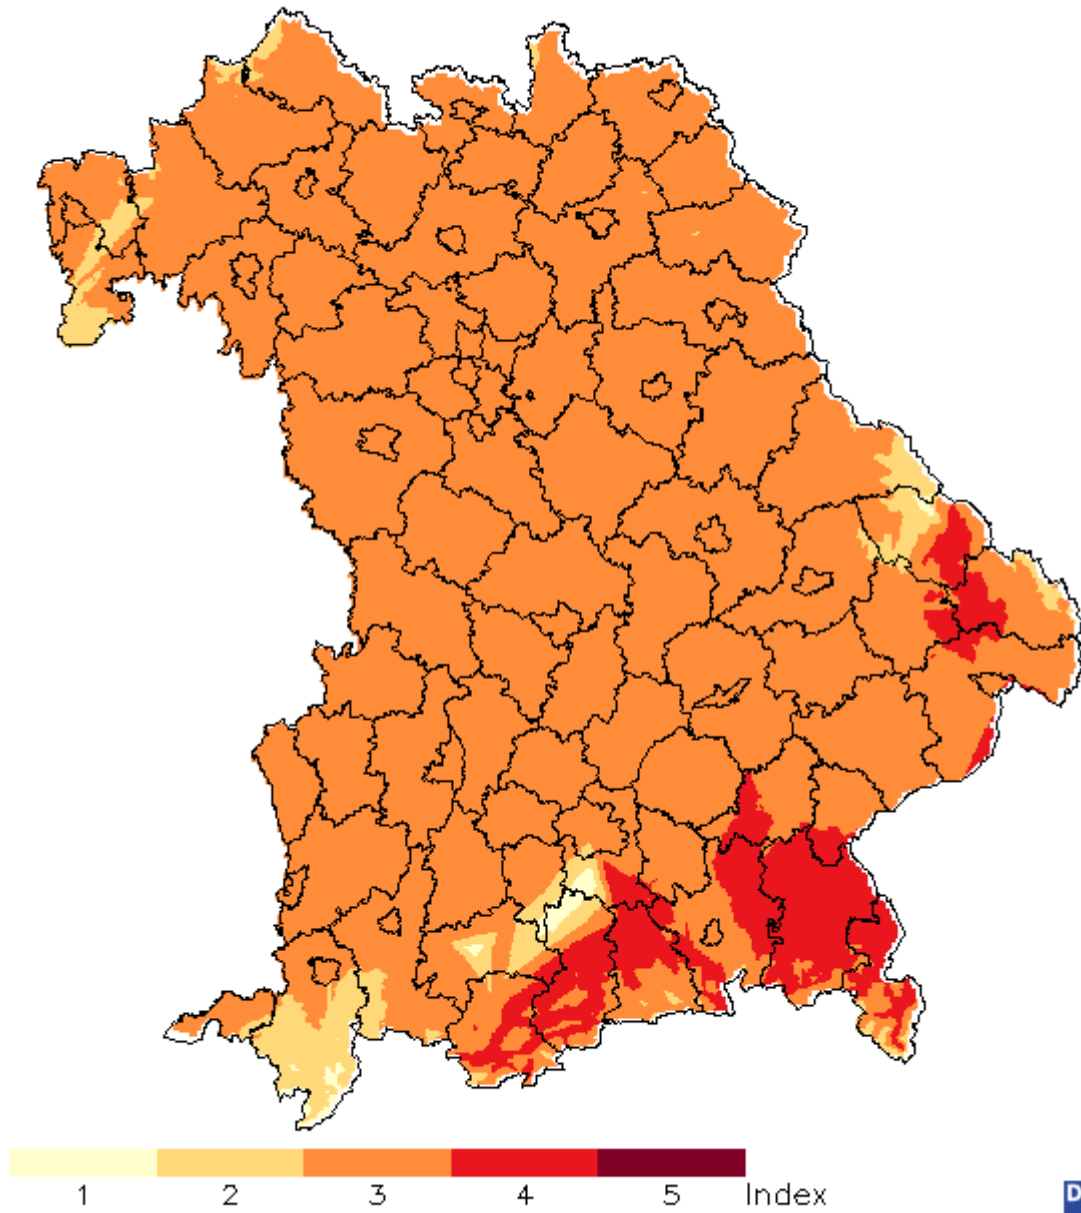

Waldbrandgefahrenindex für Bayern
28.04.2024

Deutscher Wetterdienst (erstellt 28.4.2024 4:08 UTC)
Geobasisdaten © Bundesamt für Kartographie und Geodäsie (www.bkg.bund.de)