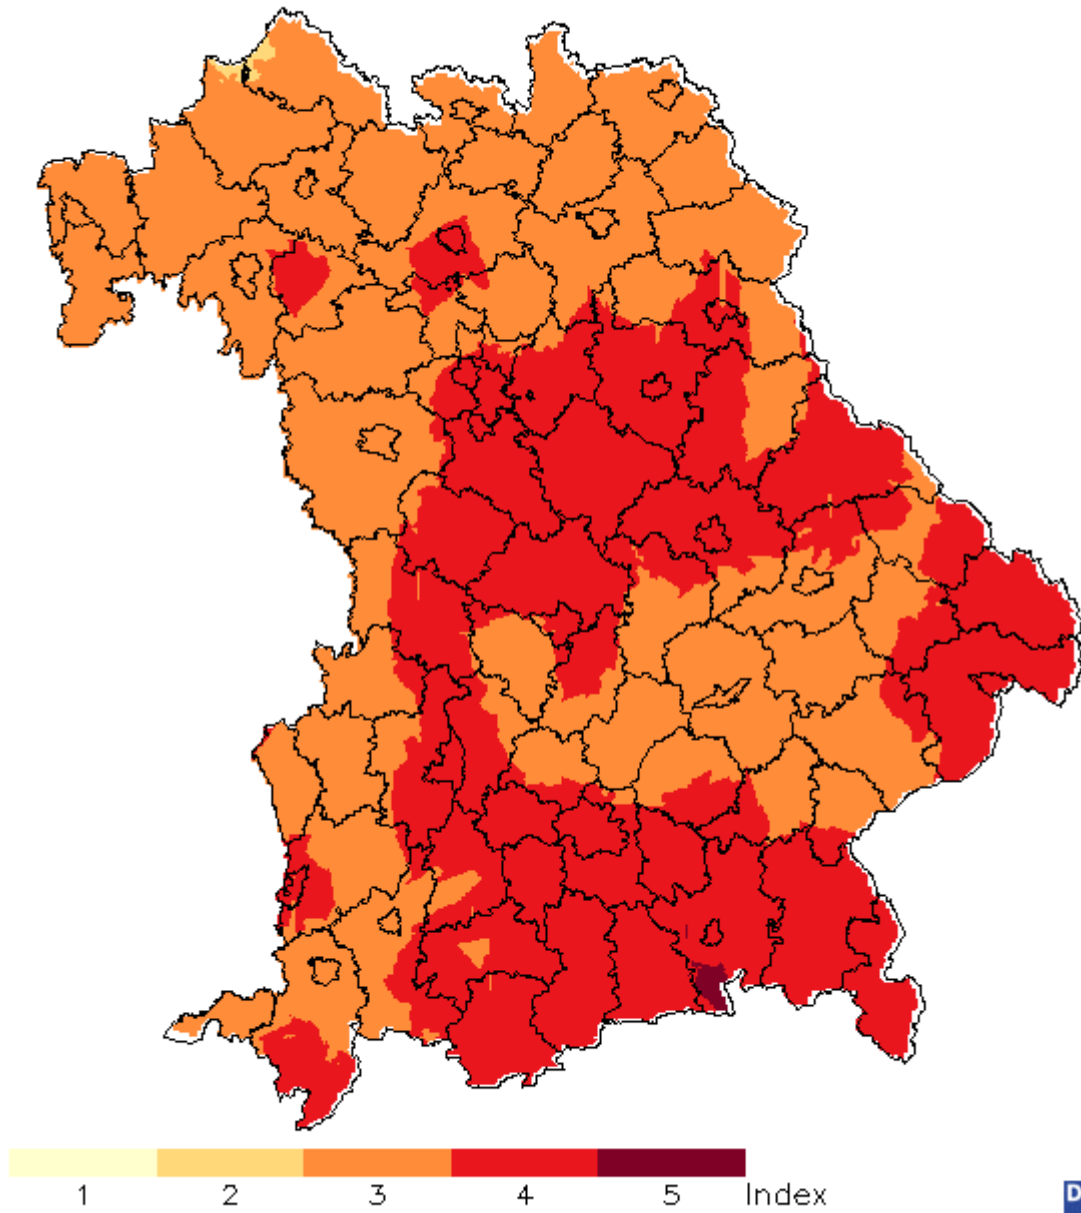

Waldbrandgefahrenindex für Bayern
30.04.2024

Deutscher Wetterdienst (erstellt 28.4.2024 4:08 UTC)
Geobasisdaten © Bundesamt für Kartographie und Geodäsie (www.bkg.bund.de)