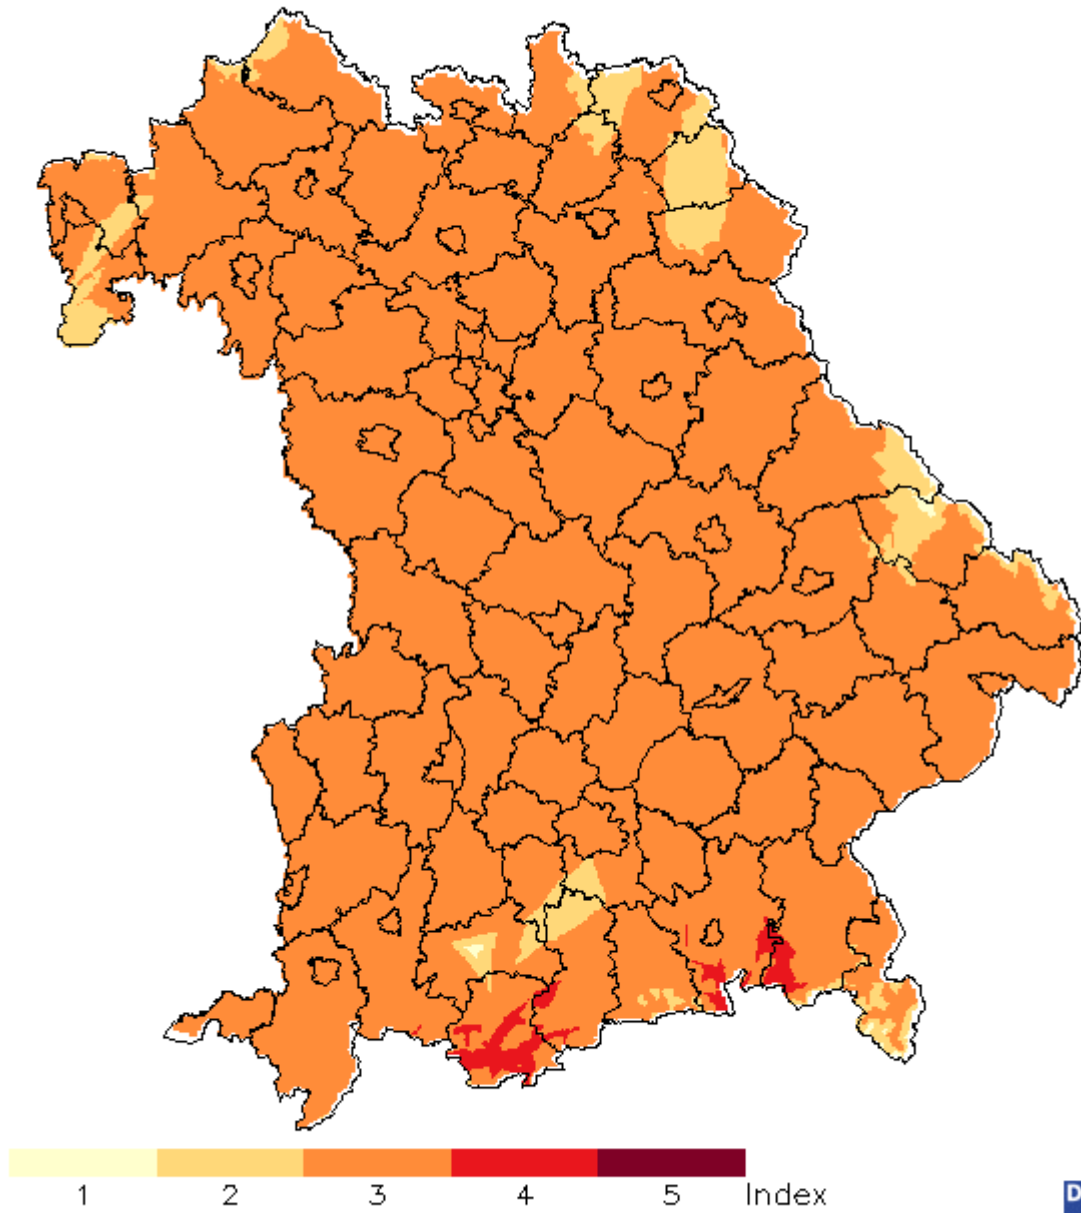

Waldbrandgefahrenindex für Bayern
29.04.2024

Deutscher Wetterdienst (erstellt 28.4.2024 4:08 UTC)
Geobasisdaten © Bundesamt für Kartographie und Geodäsie (www.bkg.bund.de)